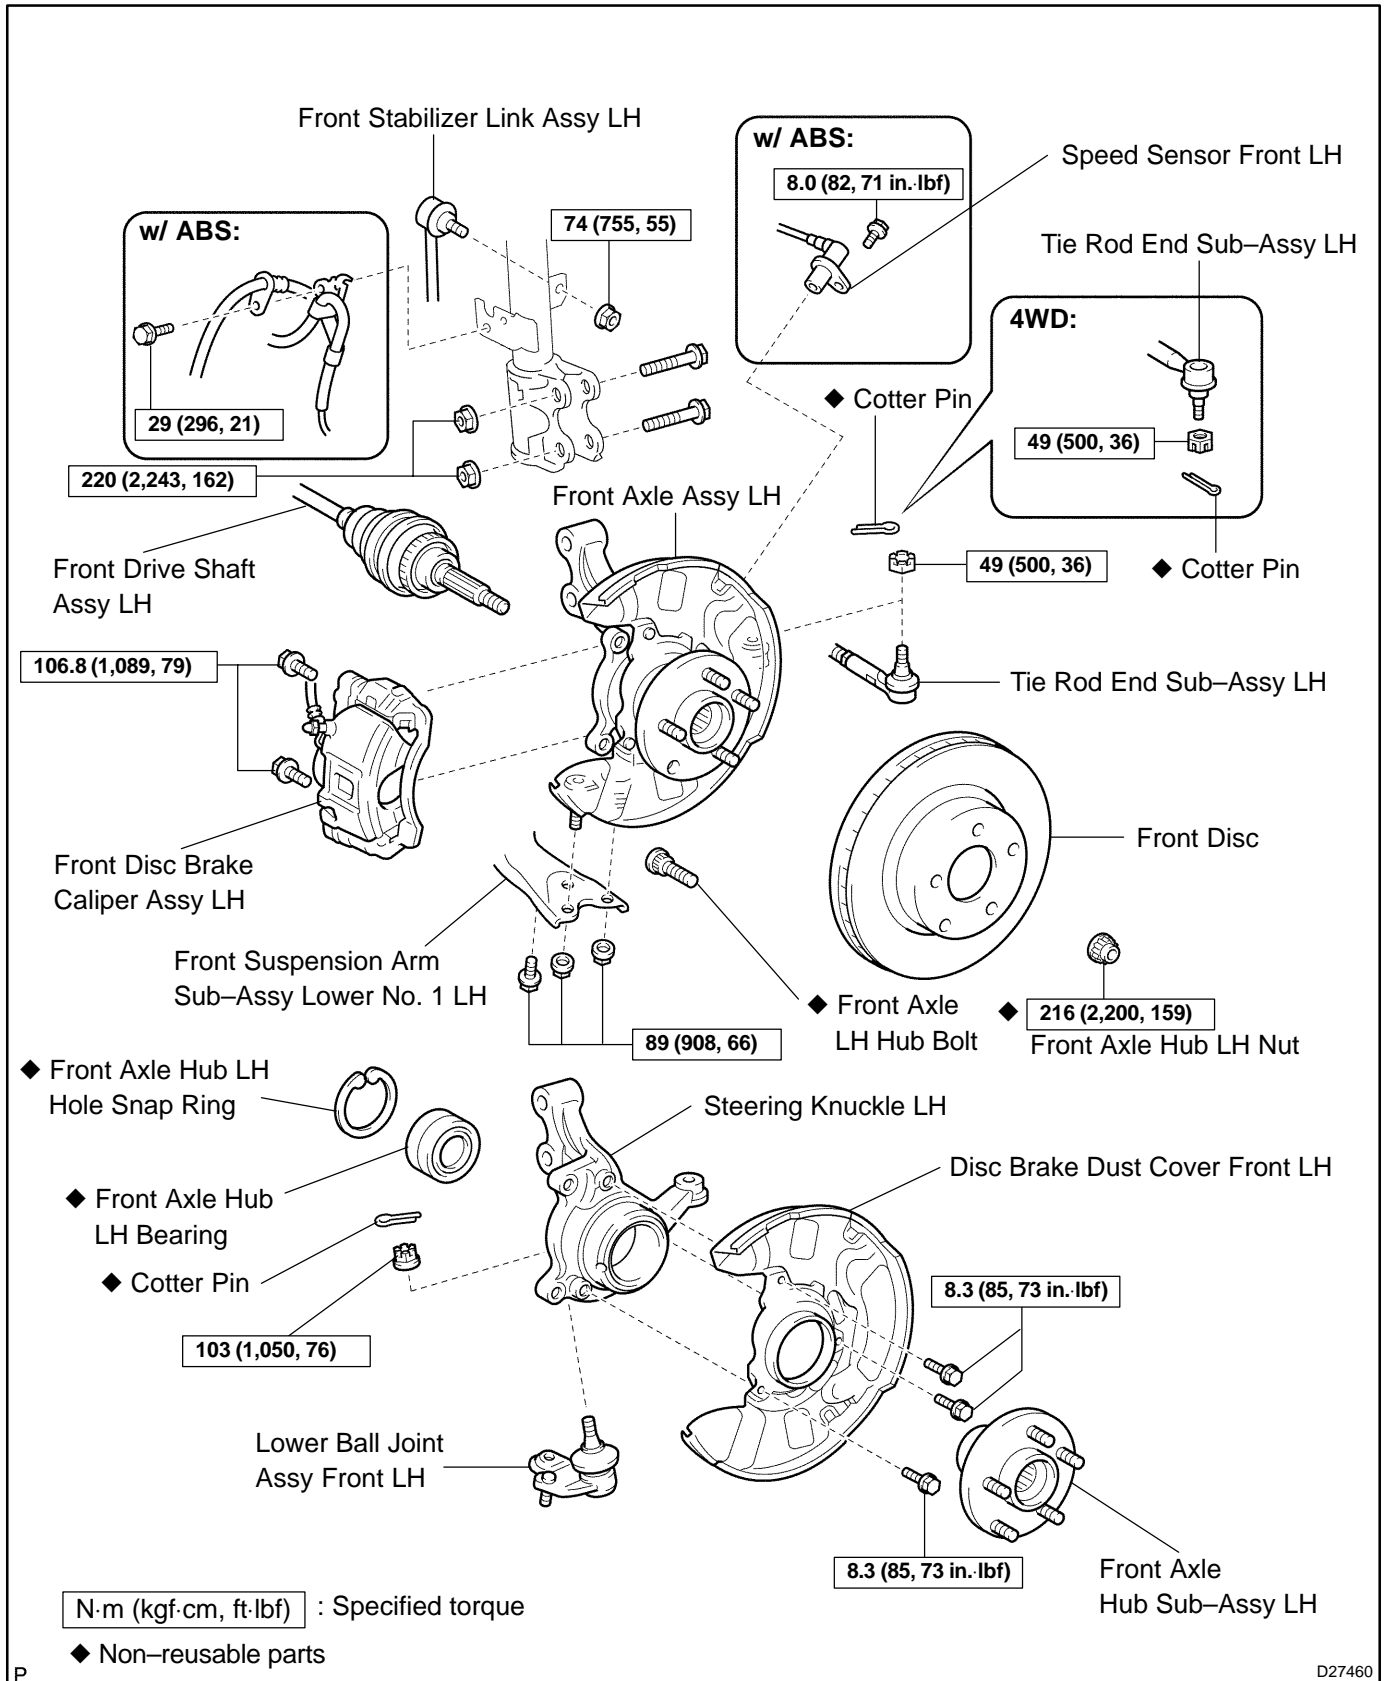

FRONT AXLE HUB SUB-ASSY LH COMPONENTS

300A3-03

D27460